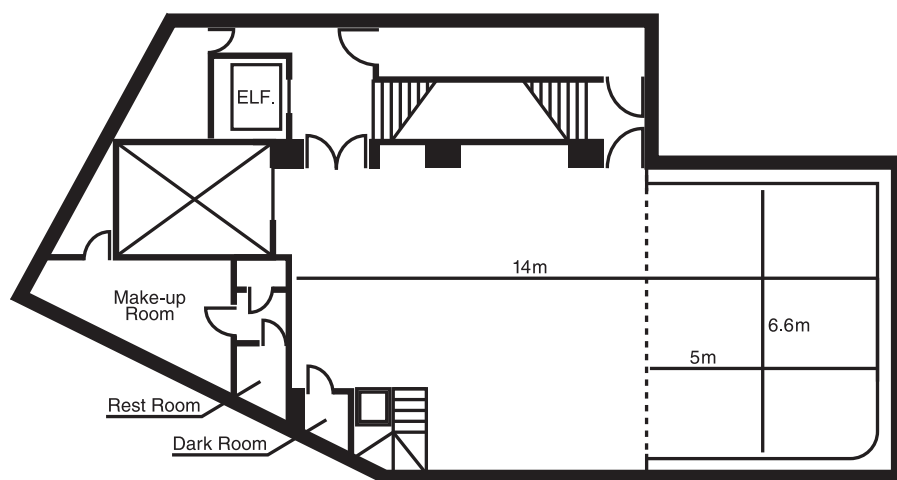

【館内見取り図】

1st

2面アールホリゾン
 引き:14.0m
 幅:6.6m
 高さ:4.5m
 ホリ奥行き:5m
 電気容量:80kw
 スカイ全面紗幕
 斜俯瞰撮影可能
 メイクルーム同フロア

2st

3面アールホリゾン
 引き:14.0m
 幅:6.6m
 高さ:4.5m
 ホリ奥行き:5m
 電気容量:80kw
 スカイ全面紗幕
 斜俯瞰撮影可能
 メイクルーム同フロア
 シャワールーム